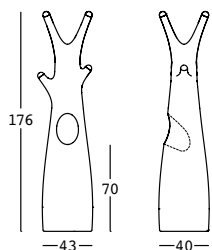

godot

design Alberto Brogliato

STRUTTURA/STRUCTURE

PE - Polietilene/Polyethylene
colore base/basic colour

APPENDICI/END
colore base/basic colour

6261

A4315

GROSS WEIGHT:

kg 13,1

DETAILS:

Completo di 6 appendici
(colore da specificare)/
With 6 ends
(colour to be specified)

ACCESSORIES:

A4204 + A4197

Kit fissaggio + Base
di stabilizzazione/
Fixing kit + Stability
base

A4204 + A4194

STRUTTURA/STRUCTURE

PE - Polietilene/Polyethylene
colore base/basic colour

8261

APPENDICI/END
colore base/basic colour

A4315

GROSS WEIGHT:

kg 13,1

DETAILS: