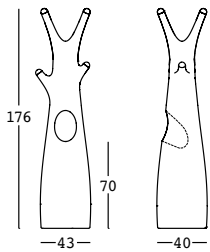

godot

design Alberto Brogliato

STRUTTURA/STRUCTURE

GROSS WEIGHT:

6261 kg 13,1
6561 kg 14

DETAILS:

Completo di 6 appendici
(colore da specificare)/
With 6 ends
(colour to be specified)

ACCESSORIES:

STRUTTURA/STRUCTURE

GROSS WEIGHT:

kg 13,1

DETAILS:

Completo di 6 appendici
(colore da specificare)/
With 6 ends
(colour to be specified)

ACCESSORIES:

A4197

Base di stabilizzazione/
Stability base

A4183 - indoor

dettagli/details

Cavo trasparente/
Transparent cable

Pulsantiera a pedale/
Foot switch

Spina europea bipolare/
European bipolar plug

Lunghezza cavo 370 cm/
Wire length 370 cm

Predisposizione per
base di stabilizzazione/
Arrangement for stability base