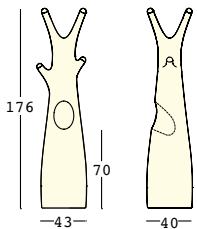

godot

design Alberto Brogliato

STRUTTURA/STRUCTURE

GROSS WEIGHT:

6261 kg 13,1
6561 kg 14

DETAILS:

Completo di 6 appendici
(colore da specificare)/
With 6 ends
(colour to be specified)

ACCESSORIES:

PE - Polietilene/Polyethylene
colore base/basic colour

6261

PE - Polietilene/Polyethylene
laccati/lacquered

6561

APPENDICI/END
colore base/basic colour

A4315

godot light

design Alberto Brogliato

STRUTTURA/STRUCTURE

GROSS WEIGHT:

kg 13,1

DETAILS:

Completo di 6 appendici
(colore da specificare)/
With 6 ends
(colour to be specified)

ACCESSORIES:

A4197

Base di stabilizzazione/
Stability base