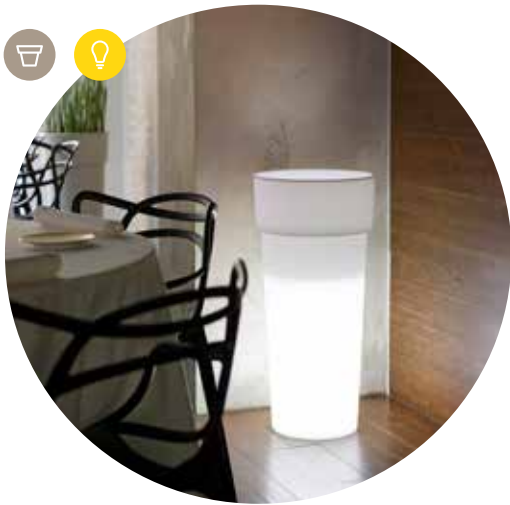

lampada vaso con container • light pot with container | home collection

					
PP	100% recyclable	lightweight	antishock	U.V. resistant	-20° C resistant

I valori riportati si riferiscono a quanto specificato nella scheda tecnica del produttore delle materie prime
The values shown refer to the specifications in the technical sheet of the raw materials producer

Le lampade dispongono di un **kit luce** già installato

La serie DUO in versione light **non** può essere allestita con terra, piante, vasi o con oggetti vari

The lamps are supplied with a **light kit** already installed

The light version of the DUO series **cannot** be set up with earth, plants, vases or various other objects

versioni disponibili • available versions

duo vaso • pot

art.	art.	size	C	F	G	N	O	P		
	2987	Ø 38	80	38	26	37	26	67	1	98
	2987	Ø 38	32	39	30	36	29	31		98