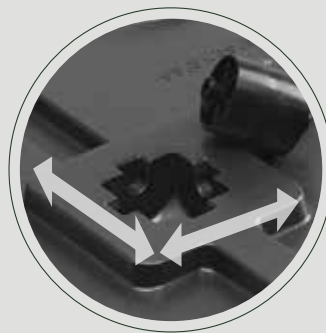

Riserva d'acqua integrata

Ruote orientabili

Tappi removibili  
per utilizzo outdoor

100%  
riciclabile

100%  
eco-sostenibile

leggero

anti-shock

resistente  
ai raggi u.v.