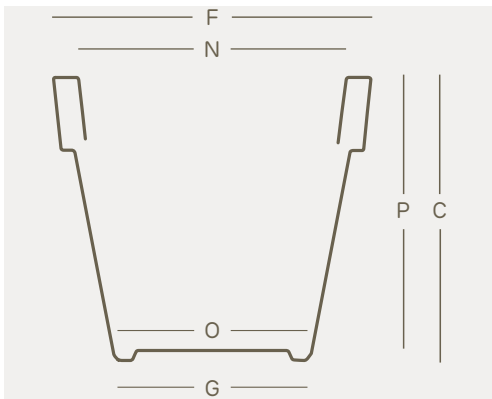

100% Recyclable	Lightweight	Antishock	U.V. Resistant	-65° C + 85° C Resistant

i valori riportati si riferiscono a quanto specificato nella scheda tecnica del produttore delle materie prime
the values shown refer to the specifications in the technical sheet of the raw materials producer

versioni disponibili • available versions

ikon vaso • pot
ikon lampada vaso • light pot

art.	size	C	F	G	N	O	P	lt.
L2603	Ø 40	cm. 36	cm. 40	cm. 23	cm. 34	cm. 25	cm. 33	23
L2604	Ø 50	cm. 44	cm. 50	cm. 29	cm. 43	cm. 30	cm. 42	47
L2605	Ø 60	cm. 53	cm. 60	cm. 35	cm. 52	cm. 36	cm. 51	82
L2896	Ø 70	cm. 62	cm. 70	cm. 42	cm. 60	cm. 41	cm. 59	130
L2541	Ø 80	cm. 71	cm. 80	cm. 47	cm. 69	cm. 50	cm. 70	202
L2542	Ø 100	cm. 89	cm. 100	cm. 59	cm. 86	cm. 61	cm. 88	398
L2543	Ø 120	cm. 107	cm. 120	cm. 72	cm. 103	cm. 72	cm. 106	680