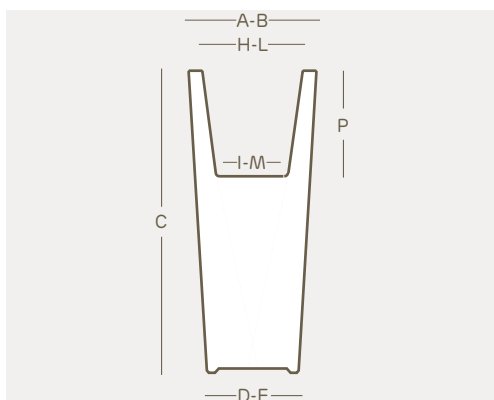

lampada vaso quadro • square light pot • khilia collection

Funzionali di giorno e **scenografiche** di notte, le lampade di questa collezione grazie alla possibilità di essere dotate di **kit** illuminanti **garantiti** e **certificati** sia per l'**indoor** che per l'**outdoor**, sanno arredare con la forza e la bellezza della luce ogni ambiente creando **atmosfera suggestive** ed **esclusive**.

100% Recyclable	Lightweight	Antishock	U.V. Resistant	-65° C + 85° C Resistant

i valori riportati si riferiscono a quanto specificato nella scheda tecnica del produttore delle materie prime
the values shown refer to the specifications in the technical sheet of the raw materials producer

versioni disponibili • available versions

kiam vaso • pot
kiam vaso gloss • gloss pot
kiam lampada vaso gloss colorata • gloss colored light pot

art.

indoor	outdoor	rgb indoor	rgb outdoor	size	A	B	C	D	E	H	I	L	M	P
2693	2694	2695	2696	cm. 35	cm. 35	cm. 35	cm. 75	cm. 25	cm. 25	cm. 26	cm. 20	cm. 26	cm. 20	cm. 24
2697	2698	2699	2700	cm. 40	cm. 40	cm. 40	cm. 90	cm. 28	cm. 28	cm. 30	cm. 23	cm. 30	cm. 23	cm. 28