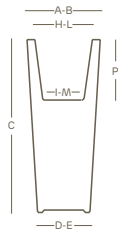

vaso quadro • square pot | style collection

LLDPE	100% recyclable	lightweight	antishock	U.V. resistant	-65° C + 85° C resistant

I valori riportati si riferiscono a quanto specificato nella scheda tecnica del produttore delle materie prime
The values shown refer to the specifications in the technical sheet of the raw materials producer

versioni disponibili • available versions

kiam vaso gloss • gloss pot
kiam lampada vaso • light pot

art.	size	A	B	C	D	E	H	I	L	M	P			
2499	35	35	35	75	25	25	26	20	26	20	24	L 13,0	1	
2500	40	40	40	90	28	28	30	23	30	23	28	L 20,0	1	

Le misure sono espresse in centimetri
Measures are understood in centimeters

colori • colors

simbologia • symbols

euro3plast spa

viale del lavoro, 45
36048 ponte di barbarano (vi) • italy
tel +39 0444 788200 • fax +39 0444 788290