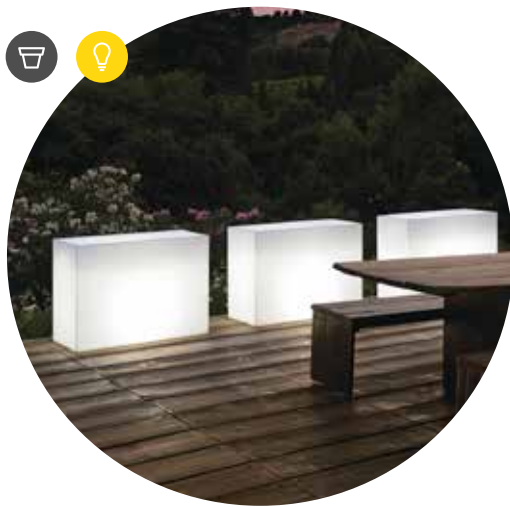

kube high

lampada cassetta alta • light high plant box | style

rifinito a mano hand-finished	kit luce montato installed light kit	kit fissaggio a terra ground fixing kit	cassetta vaso abbinati matching plant box pot

Le lampade dispongono di un **kit luce** già installato

Le lampade outdoor dispongono di una **canaletta di scolo**

Le lampade outdoor sono dotate di **fori di drenaggio**, all'interno e sul fondo dell'articolo, per favorire il deflusso dell'acqua in eccesso