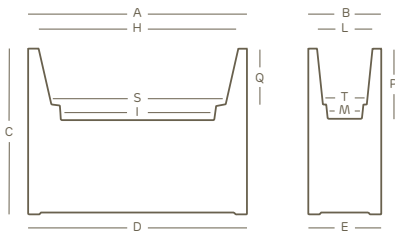

kube high slim

cassetta alta • high plant box | style collection

kit riserva d'acqua water reserve kit	rifinito a mano hand-finished	soluzione espositiva display solution	kit fissaggio a terra ground fixing kit	cassetta vaso abbinati matching plant box pot

LLDPE	100% recyclable	lightweight	antishock	U.V. resistant	-65° C + 85° C resistant

I valori riportati si riferiscono a quanto specificato nella scheda tecnica del produttore delle materie prime
The values shown refer to the specifications in the technical sheet of the raw materials producer

Disponibile kit riserva d'acqua
Water reserve kit available

versioni disponibili • available versions

kube high slim lampada cassetta • light plant box

art.	size	A	B	C	D	E	H	I	L	M	P	Q	S	T				
2777	80	80	25	70	80	25	75	49	20	14	26,5	20	68	18	L 32,0	A4327	2 x A4629	1

Le misure sono espresse in centimetri
Measures are understood in centimeters

colori • colors

bianco white	tortora taupe	nero perla pearl black	verde acido acid green
ruggine rust			

simbologia • symbols

	capacità terra soil capacity
	kit riserva d'acqua water reserve kit
	kit fissaggio a terra ground fixing kit
	imballo minimo minimum pack