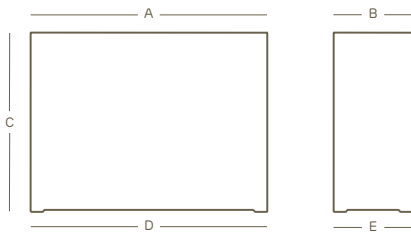

versioni disponibili • available versions

kube high slim modulo quadro • square module

art.	size	A	B	C	D	E			
2789	80	80	25	70	80	25	2 x A4629	1	C2 G9 87 86 43 A9 E5

Le misure sono espresse in centimetri.
The measures are understood in centimeters.