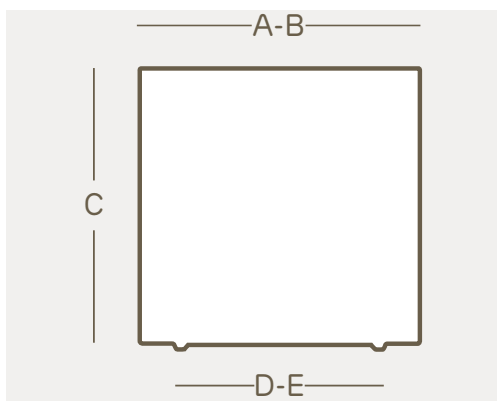

100% Recyclable	Lightweight	Antishock	U.V. Resistant	-65° C + 85° C Resistant

i valori riportati si riferiscono a quanto specificato nella scheda tecnica del produttore delle materie prime
the values shown refer to the specifications in the technical sheet of the raw materials producer

versioni disponibili • available versions

kube lampada sgabello • light stool

art.	size	A	B	C	D	E
2532	cm. 40	cm. 40	cm. 40	cm. 40	cm. 29	cm. 29
2533	cm. 50	cm. 50	cm. 50	cm. 50	cm. 37	cm. 37