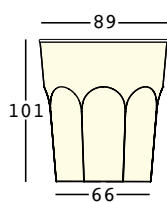

cubalibre table light

design Giulio Iacchetti

STRUTTURA/STRUCTURE

PE - Polietilene/Polyethylene
colore base/basic colour
+ **PIANO/TOP**

GROSS WEIGHT:

8296 kg 33,5
8301 kg 32,5
8302 kg 29

DETAILS:

Completo di piano/
With top

Cavo trasparente/
Transparent cable
Pulsantiera a pedale/
Foot switch
Spina europea bipolare/
European bipolar plug
Lunghezza cavo 370 cm/
Wire length 370 cm
Predisposizione per
base di stabilizzazione/
Arrangement for stability base

LUCE/LIGHT 1 x 20 W

A4182 - outdoor

dettagli/details

Guscio in policarbonato/
Polycarbonate shell
Guarnizione a tenuta/
Gasket seal
Cavo nero/
Black cable
Spina Schuko antispruzzo/
Anti-splash Schuko plug
Lunghezza cavo 280 cm/
Wire length 280 cm
Predisposizione per
base di stabilizzazione/
Arrangement for stability base