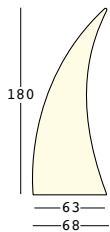

horn light

design Alberto Brogliato

STRUTTURA/STRUCTURE

PE - Polietilene/Polyethylene
colore base/basic colour

8234

GROSS WEIGHT:

kg 17,4

KIT LUCE/LIGHT KIT

A4183 - indoor

dettagli/details

Cavo trasparente/
Transparent cable

Pulsantiera a pedale/
Foot switch

Spina europea bipolare/
European bipolar plug

Lunghezza cavo 370 cm/
Wire length 370 cm

Predisposizione per
base di stabilizzazione/
Arrangement for stability base

A4182 - outdoor

dettagli/details

Guscio in policarbonato/
Polycarbonate shell

Guarnizione a tenuta/
Gasket seal

Cavo nero/
Black cable

Spina Schuko antispruzzo/
Anti-splash Schuko plug

Lunghezza cavo 280 cm/
Wire length 280 cm