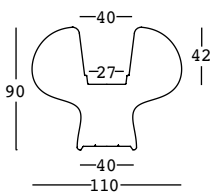

**STRUTTURA/STRUCTURE**

**PE** - Polietilene/*Polyethylene*  
**colore base/basic colour**

**6270**

C2

**PE** - Polietilene/*Polyethylene*  
**laccati/lacquered**

**CAPACITY:**

Lt 43

**6570**

D7 03 86

**GROSS WEIGHT:**

**6270** kg 28,5

**6570** kg 29

**ACCESSORIES:**

**Necessita di/Needs:**

**A4204 + A4197**

Kit fissaggio + Base di  
stabilizzazione/*Fixing*  
*kit + Stability base*

### GROSS WEIGHT:

kg 28,5