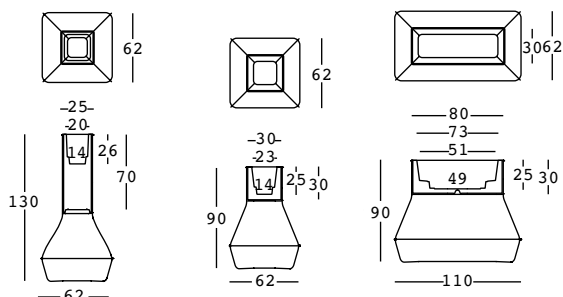

halful

design JoeVelluto (JVLT)

STRUTTURA/STRUCTURE

HALFUL 25

HALFUL 30

HALFUL 80

CAPACITY:

6324-6326-6325-6327 Lt 8,8
6328-6330-6329-6331 Lt 9
6332-6334-6333-6335 Lt 32

GROSS WEIGHT:

6324-6326-6325-6327 kg 16,7
6328-6330-6329-6331 kg 11,8
6332-6334-6333-6335 kg 20,7

ACCESSORIES:

Kit di riserva acqua/
Water reserve kit

PE - Polietilene/Polyethylene
colore base/basic colour