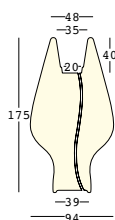

indoor

outdoor

8269 - indoor

98

9269 - outdoor

98

A4183 - indoor

dettagli/details

Cavo trasparente/
Transparent cable

Pulsantiera a pedale/
Foot switch

Spina europea bipolare/
European bipolar plug

Lunghezza cavo 370 cm/
Wire length 370 cm

Predisposizione per
base di stabilizzazione/
Arrangement for stability base

A4182 - outdoor

dettagli/details

Guscio in policarbonato/
Polycarbonate shell

Guarnizione a tenuta/
Gasket seal

Cavo nero/
Black cable

Spina Schuko antispruzzo/
Anti-splash Schuko plug

Lunghezza cavo 280 cm/
Wire length 280 cm

Predisposizione per
base di stabilizzazione/
Arrangement for stability base

GROSS WEIGHT:

kg 36,6

DETAILS:

OUTDOOR version:

Tubo di drenaggio/
Drainage pipe

ACCESSORIES:

A4197

Necessita di base di
stabilizzazione/
Needs a stability base

A4194

Stabilizzazione e
fissaggio/

LUCE/LIGHT 1 x 20 W