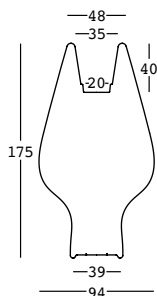

harbo

design Gentle Giants

STRUTTURA/STRUCTURE

PE - Polietilene/Polyethylene
colore base/basic colour

6269

C2

PE - Polietilene/Polyethylene
laccati/lacquered

6569

D7

03

86

CAPACITY:

Lt 28

GROSS WEIGHT:

kg 36,6

ACCESSORIES:

Cavo trasparente/
Transparent cable

Pulsantiera a pedale/
Foot switch

Spina europea bipolare/
European bipolar plug

Lunghezza cavo 370 cm/
Wire length 370 cm

Predisposizione per
base di stabilizzazione/
Arrangement for stability base

A4182 - outdoor

dettagli/details

Guscio in policarbonato/
Polycarbonate shell

Guarnizione a tenuta/
Gasket seal

Cavo nero/
Black cable

Spina Schuko antispruzzo/
Anti-splash Schuko plug

Lunghezza cavo 280 cm/
Wire length 280 cm