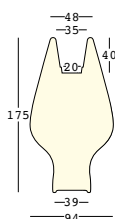

harbo light

design Gentle Giants

welcome

STRUTTURA/STRUCTURE

PE - Polietilene/*Polyethylene*
colore base/basic colour

KIT LUCE/LIGHT KIT