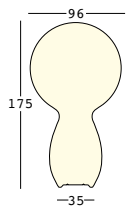

trim light

design Valerio Sommella

STRUTTURA/STRUCTURE

PE - Polietilene/Polyethylene
colore base/basic colour

8253

GROSS WEIGHT:

kg 26,6

DETAILS:

LUCE/LIGHT 1 x 23W + 2 x 8W

A4305 - outdoor

dettagli/details

Cavo nero/Black cable
Spina Schuko antispruzzo/
Anti-splash Schuko plug
Lunghezza cavo 280 cm/
Wire length 280 cm
Predisposizione per base di stabilizzazione/
Arrangement for stability base
Stelo h 105 cm/Stem h 105 cm