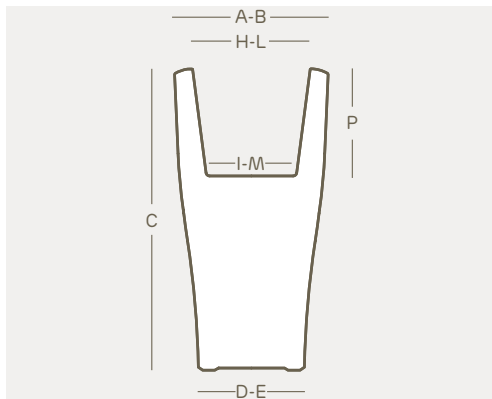

*le lampade dispongono di un **kit luce** già installato.
the lamps are supplied with a **light kit** already installed.

*le lampade outdoor dispongono di una **canaletta di scolo**.
the outdoor lamps are supplied with a **drainage tube**.

*le lampade outdoor sono dotate di **fori di drenaggio**, all'interno e sul fondo dell'articolo, per favorire il deflusso dell'acqua in eccesso.
the outdoor lamps have **drainage holes** inside and on the base of the item to allow excess water to flow away.

versioni disponibili • available versions

quadrum vaso • pot
quadrum vaso laccato • lacquered pot

art.

indoor	outdoor	rgb indoor	rgb outdoor	size	A	B	C	D	E	H	I	L	M	P
2711	2712	2713	2714	cm. 51	cm. 51	cm. 51	cm. 100	cm. 35	cm. 35	cm. 39	cm. 30	cm. 39	cm. 30	cm. 35

colors

98 neutro
neutral