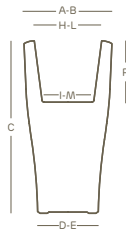

vaso quadro laccato • lacquered square pot | style collection

					
LLDPE	100% recyclable	lightweight	antishock	U.V. resistant	-65° C + 85° C resistant

I valori riportati si riferiscono a quanto specificato nella scheda tecnica del produttore delle materie prime
The values shown refer to the specifications in the technical sheet of the raw materials producer

versioni disponibili • available versions

quadrum vaso • pot
quadrum lampada vaso • light pot

art.	size	A	B	C	D	E	H	I	L	M	P				
L2419	37	37	37	73	26	26	29	22	29	22	27	L 16,0	1		
L2420	51	51	51	100	35	35	39	30	39	30	35	L 41,0	1		

Le misure sono espresse in centimetri
Measures are understood in centimeters

colori • colors

simbologia • symbols

euro3plast spa

viale del lavoro, 45
36048 ponte di barbarano (vi) • italy
tel +39 0444 788200 • fax +39 0444 788290