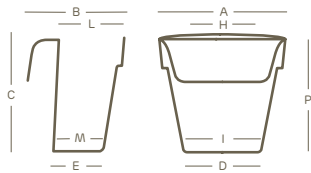

vaso con riserva d'acqua • pot with water reserve | home collection

					
PP	100% recyclable	lightweight	antishock	U.V. resistant	-20° C resistant

I valori riportati si riferiscono a quanto specificato nella scheda tecnica del produttore delle materie prime
The values shown refer to the specifications in the technical sheet of the raw materials producer

*corrimano a sezione rettangolare:
= lunghezza 35 mm e altezza 20 mm
*squared section handrail:
= length 35 mm, height 20 mm

**corrimano a sezione circolare:
= diametro 40 mm
**round section handrail:
= 40 mm diameter

art.	size	A	B	C	D	E	H	I	L	M	P				03 M9 G9 62 86 L4 T4 L2 T6 T5
2988	Ø 25	25	20	23	15	10	25	12	13	10	22	L 4,0	L 0,35	6	

Le misure sono espresse in centimetri
Measures are understood in centimeters

colori • colors