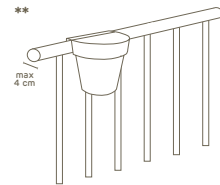

vaso con riserva d'acqua • pot with water reserve | home collection

					
PP	100% recyclable	lightweight	antishock	U.V. resistant	-20° C resistant

I valori riportati si riferiscono a quanto specificato nella scheda tecnica del produttore delle materie prime
The values shown refer to the specifications in the technical sheet of the raw materials producer

*corrimano a sezione rettangolare:
= lunghezza 35 mm e altezza 20 mm
*squared section handrail:
= length 35 mm, height 20 mm

**corrimano a sezione circolare:
= diametro 40 mm
**round section handrail:
= 40 mm diameter

art.	size	A	B	C	D	E	H	I	L	M	P				03 M9 G9 62 86 L4 T4 L2 T6 T5
2988	Ø 25	25	20	23	15	10	25	12	13	10	22	L 4,0	L 0,35	6	

Le misure sono espresse in centimetri
Measures are understood in centimeters

colori • colors