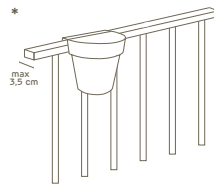

vaso con riserva d'acqua • pot with water reserve | home collection

					
PP	100% recyclable	lightweight	antishock	U.V. resistant	-20° C resistant

I valori riportati si riferiscono a quanto specificato nella scheda tecnica del produttore delle materie prime
The values shown refer to the specifications in the technical sheet of the raw materials producer

*corrimano a sezione rettangolare:
= lunghezza 35 mm e altezza 20 mm
*squared section handrail:
= length 35 mm, height 20 mm

**corrimano a sezione circolare:
= diametro 40 mm
**round section handrail:
= 40 mm diameter

art.	size	A	B	C	D	E	H	I	L	M	P				03 M9 G9 62 86 L4 T4 L2 T6 T5
2988	Ø 25	25	20	23	15	10	25	12	13	10	22	L 4,0	L 0,35	6	

Le misure sono espresse in centimetri
Measures are understood in centimeters

colori • colors